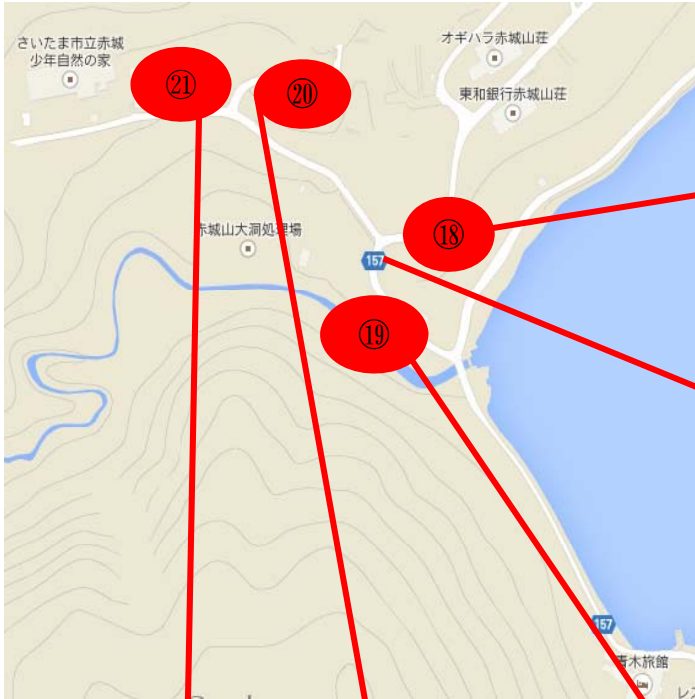

P⑱東和銀行赤城山荘南(普通車20台) P⑲赤城山大洞下水処理場(普通70台)
 P⑳旧平方学園明和山荘跡地(普通車20台) P㉑東毛林間学校(普通車30台)

P⑱東宝銀行赤城山荘南

P㉑東毛林間学校

P⑳旧平方学園
明和山荘跡地

P⑲赤城山大洞下水処理場