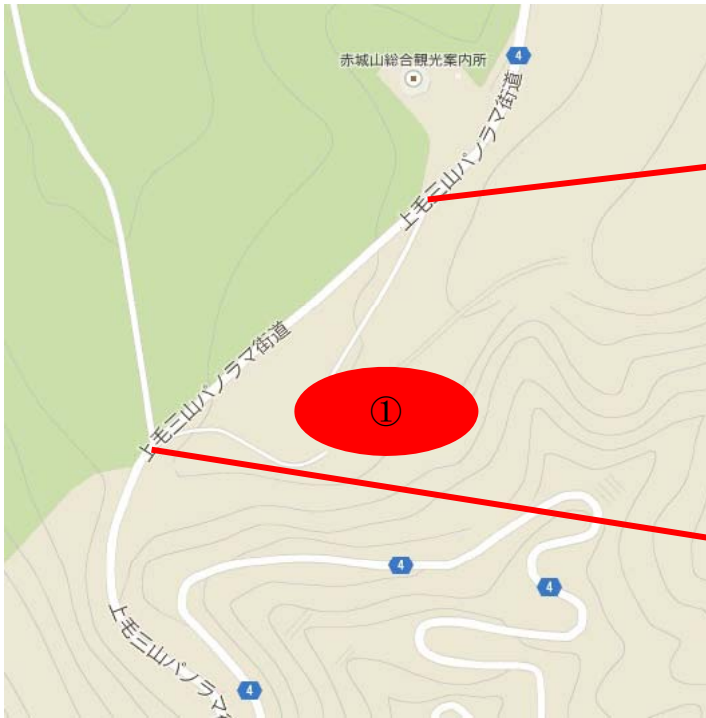

P① 新坂平駐車場（普通車64台 バス4台）

P① 新坂平駐